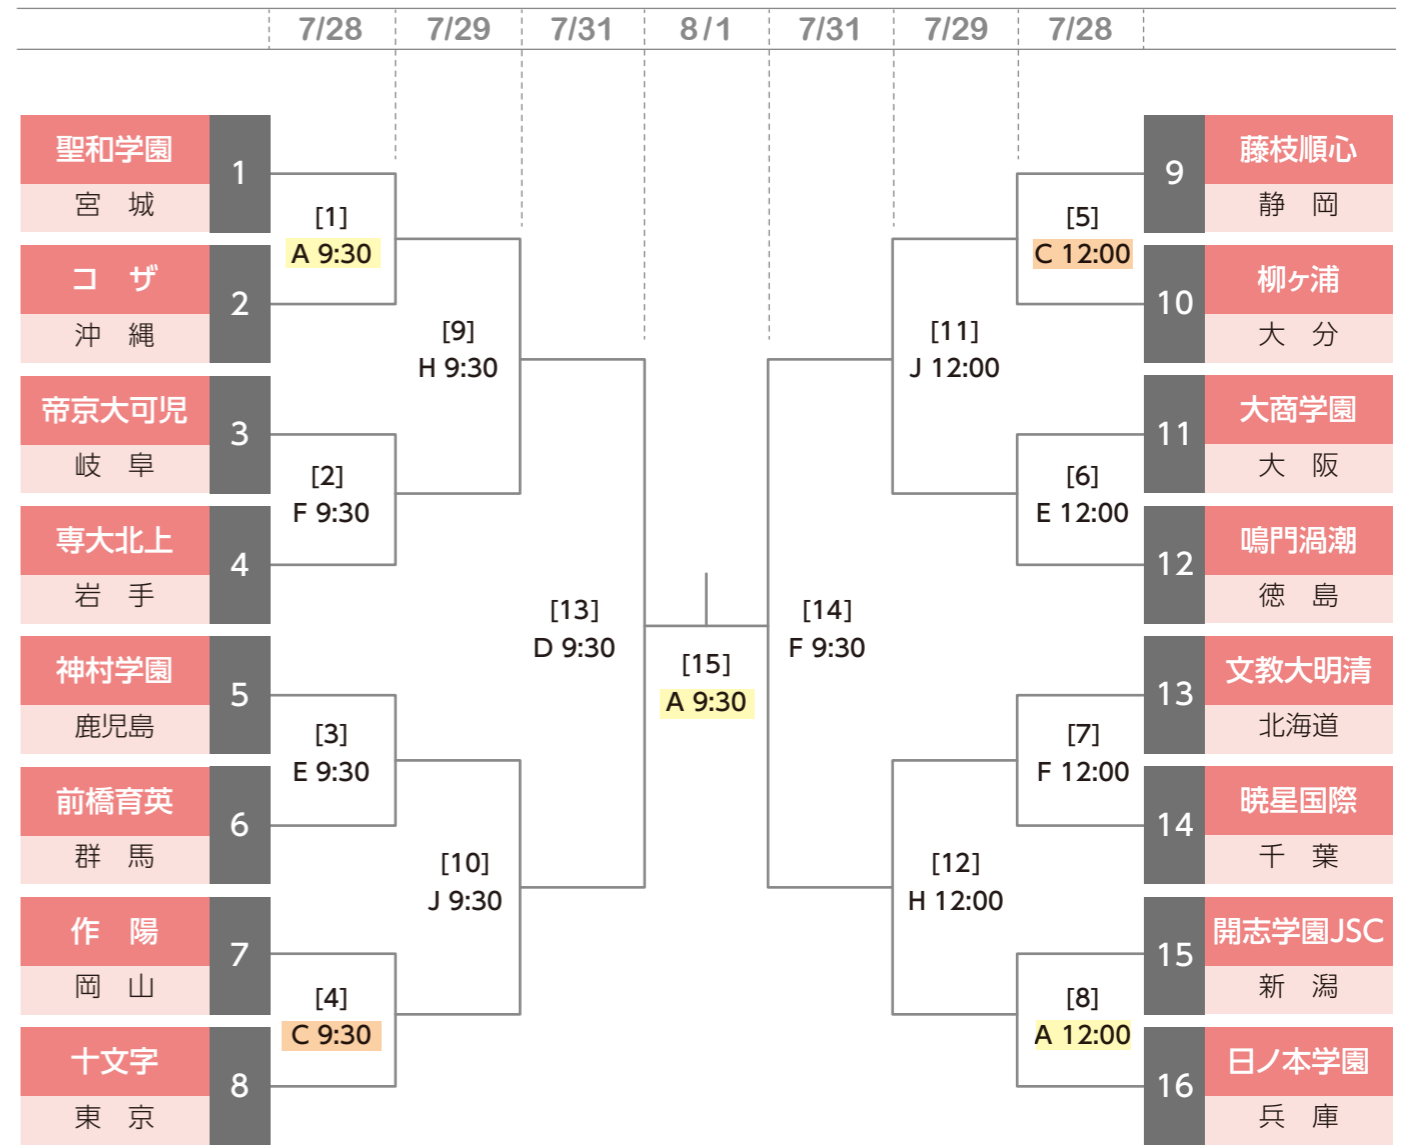

コザ高校 女子

一回戦で優勝候補の聖和学園(宮城)と対戦するコザ高校は九州大会以上のレベルなので、勝敗を気にせず、全力を出し切っていききたい。」と意気込みを語りました。
全国では「女子日本代表などしこ」を彷彿するようなパスサッカーを期待したい。

金武町出身 コザ高校2年生 宜野座瑠香さん

小学校4年生からサッカーをはじめ、現在では全国大会出場チームのボランチ(守備的MF)を担う宜野座選手。「ひとつでも多く勝利を収め、地域の皆様に恩返しができるようがんばります。」と静かに闘志を燃やしていました。

令和元年度全国高等学校総合体育大会 サッカー競技大会 女子組合せ・競技日程・会場割

A	金武町陸上競技場(天然芝)	F	北谷公園陸上競技場(天然芝)
C	金武町フットボールセンター(人工芝)	H	西原町民陸上競技場(天然芝)
D	南城市陸上競技場(天然芝)	J	東風平運動公園サッカー場(天然芝)
E	恩納村赤間運動場(人工芝)		

	7/27(土)	7/28(日)	8/1(木)
金武町立中央公民館	開会式		
金武町陸上競技場		1回戦 9:30~12:00~	決勝 9:30~
金武町フットボールセンター(人工芝)		1回戦 9:30~12:00~	