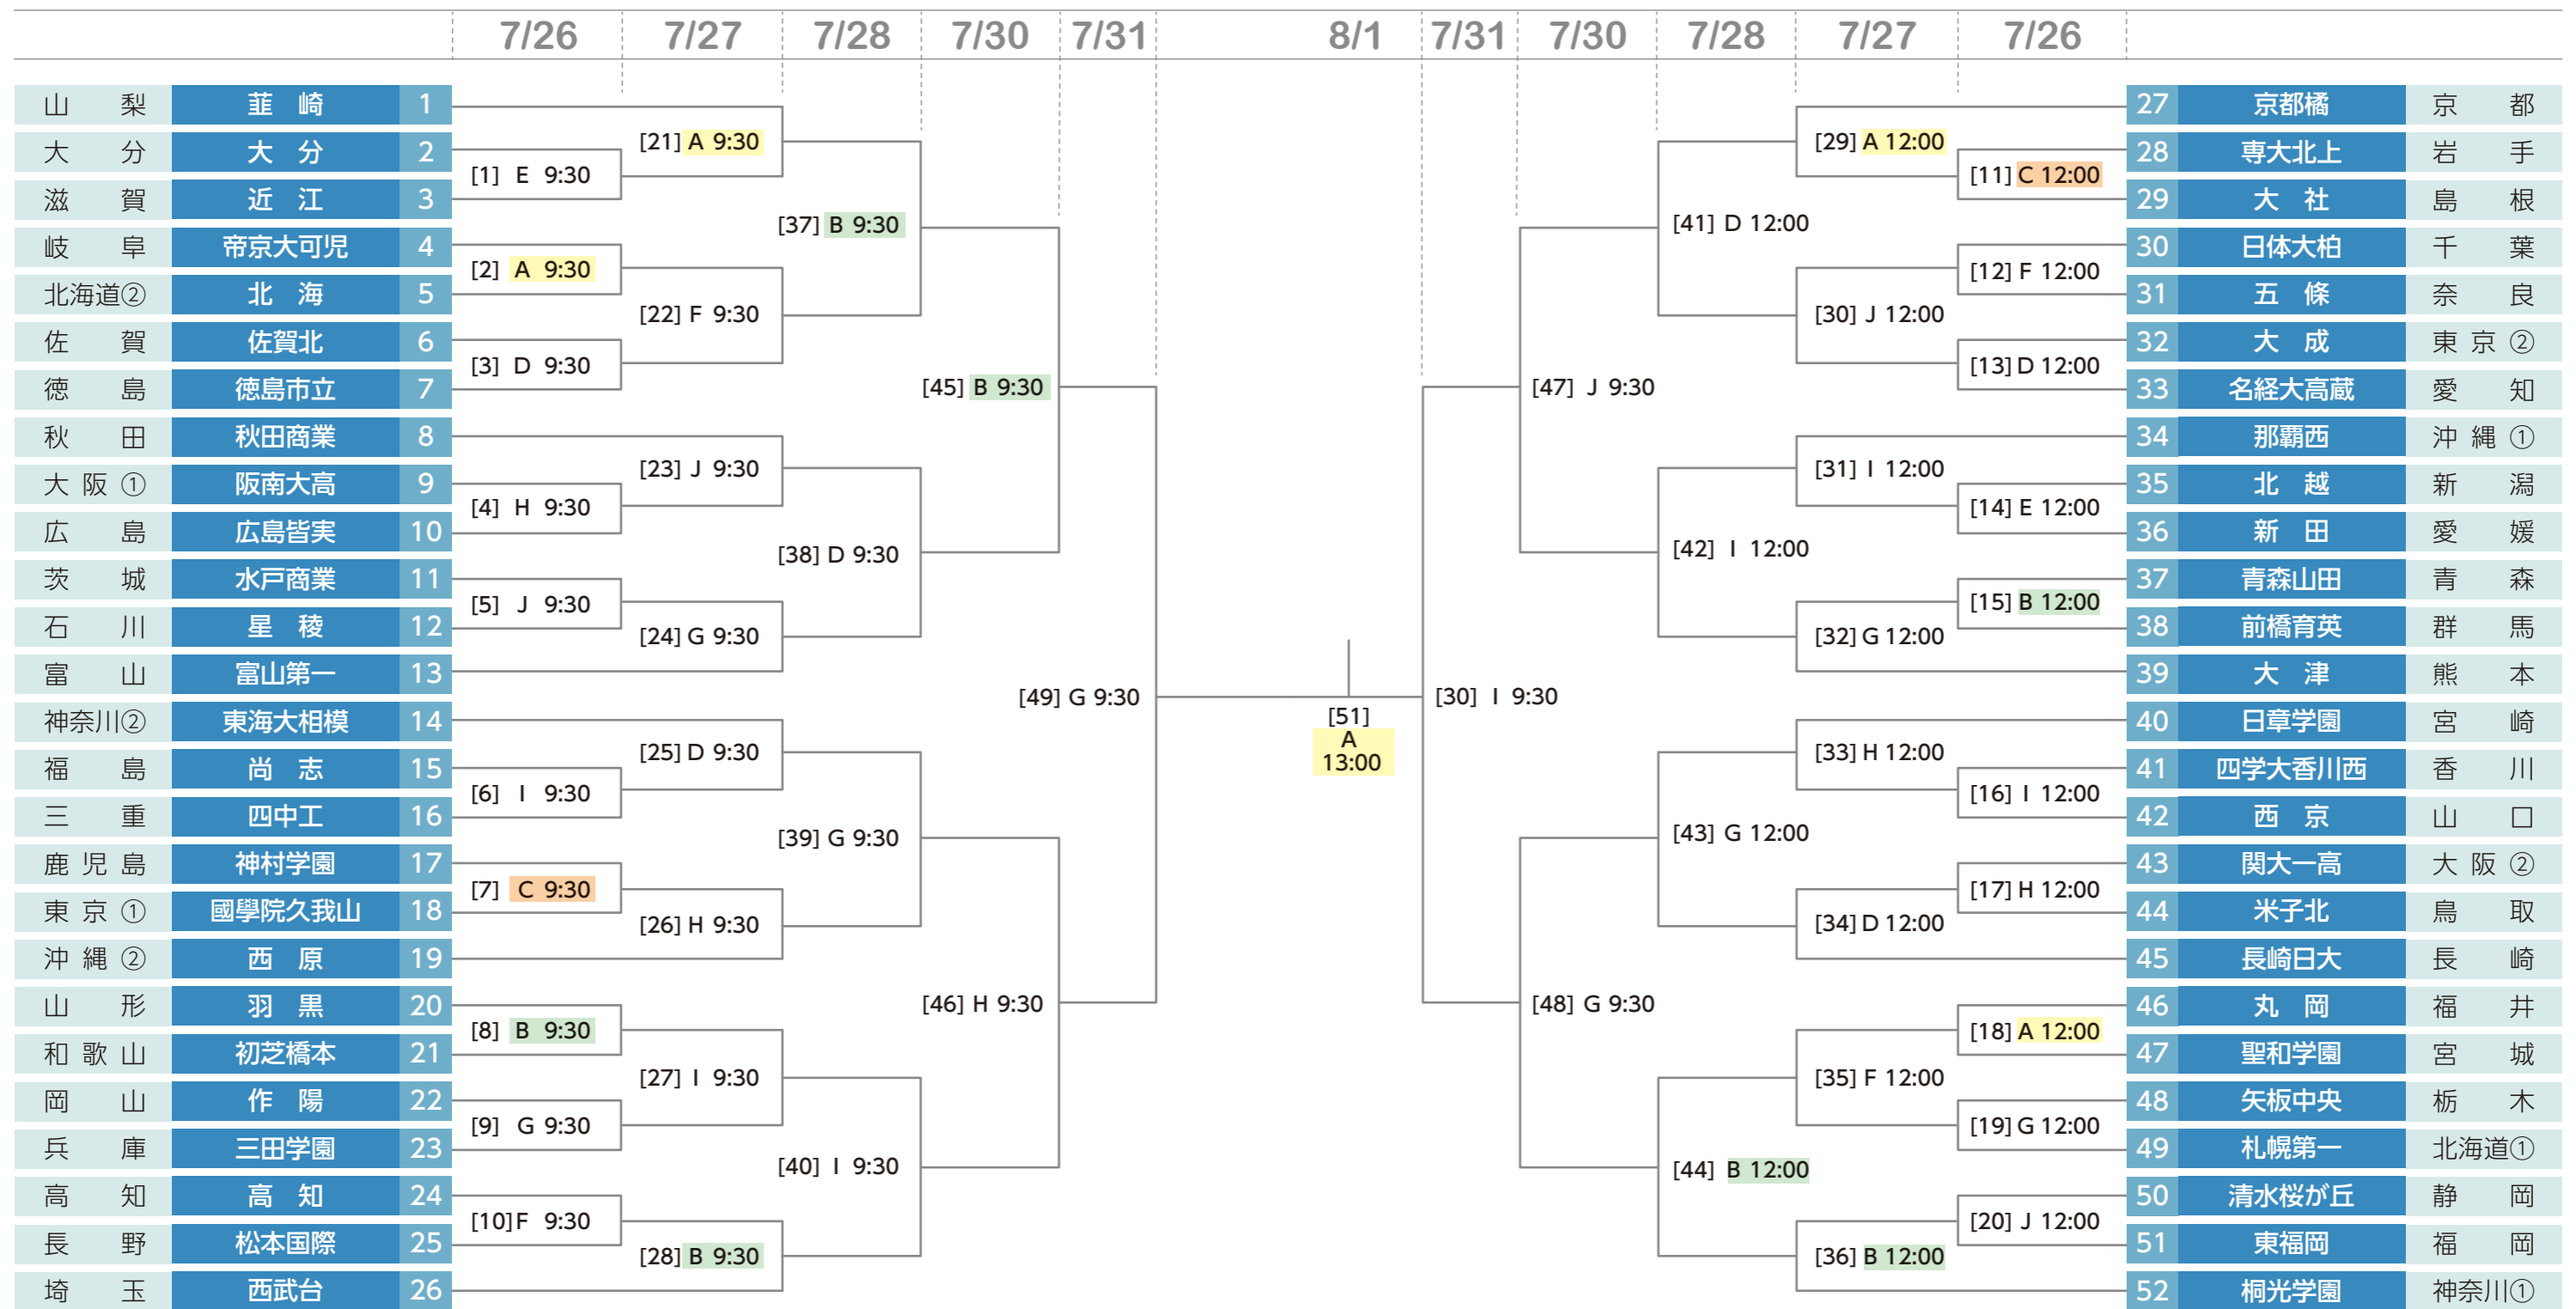

くくむ

響かせろ 我らの魂 菊の空へ

令和元年度 全国高等学校総合体育大会
サッカー競技大会

2019
令和元年
号外

令和元年度全国高等学校総合体育大会 男子 サッカー競技大会 組合せ・競技日程・会場割

A	金武町陸上競技場 (天然芝)	F	北谷公園陸上競技場 (天然芝)
B	金武町フットボールセンター (天然芝)	G	吉の浦公園ごさまる陸上競技場 (天然芝)
C	金武町フットボールセンター (人工芝)	H	西原町民陸上競技場 (天然芝)
D	南城市陸上競技場 (天然芝)	I	黄金森公園陸上競技場 (天然芝)
E	恩納村赤間運動場 (人工芝)	J	東風平運動公園サッカー場 (天然芝)

	7/25 (木)	7/26 (金)	7/27 (土)	7/28 (日)	7/30 (火)	8/1 (水)
金武町立中央公民館	開会式					
金武町陸上競技場		1回戦 9:30~12:00~	2回戦 9:30~12:00~			決勝 13:00~
金武町フットボールセンター (天然芝)		1回戦 9:30~12:00~	2回戦 9:30~12:00~	3回戦 9:30~12:00~	準々決勝 9:30~	
金武町フットボールセンター (人工芝)		1回戦 9:30~12:00~				

令和元年度全国高等学校総合体育大会 サッカー競技大会 女子組合せ・競技日程・会場割

A	金武町陸上競技場(天然芝)	F	北谷公園陸上競技場(天然芝)
C	金武町フットボールセンター(人工芝)	H	西原町民陸上競技場(天然芝)
D	南城市陸上競技場(天然芝)	J	東風平運動公園サッカー場(天然芝)
E	恩納村赤間運動場(人工芝)		

	7/27(土)	7/28(日)	8/1(木)
金武町立中央公民館	開会式		
金武町陸上競技場		1回戦 9:30~12:00~	決勝 9:30~
金武町フットボールセンター(人工芝)		1回戦 9:30~12:00~	